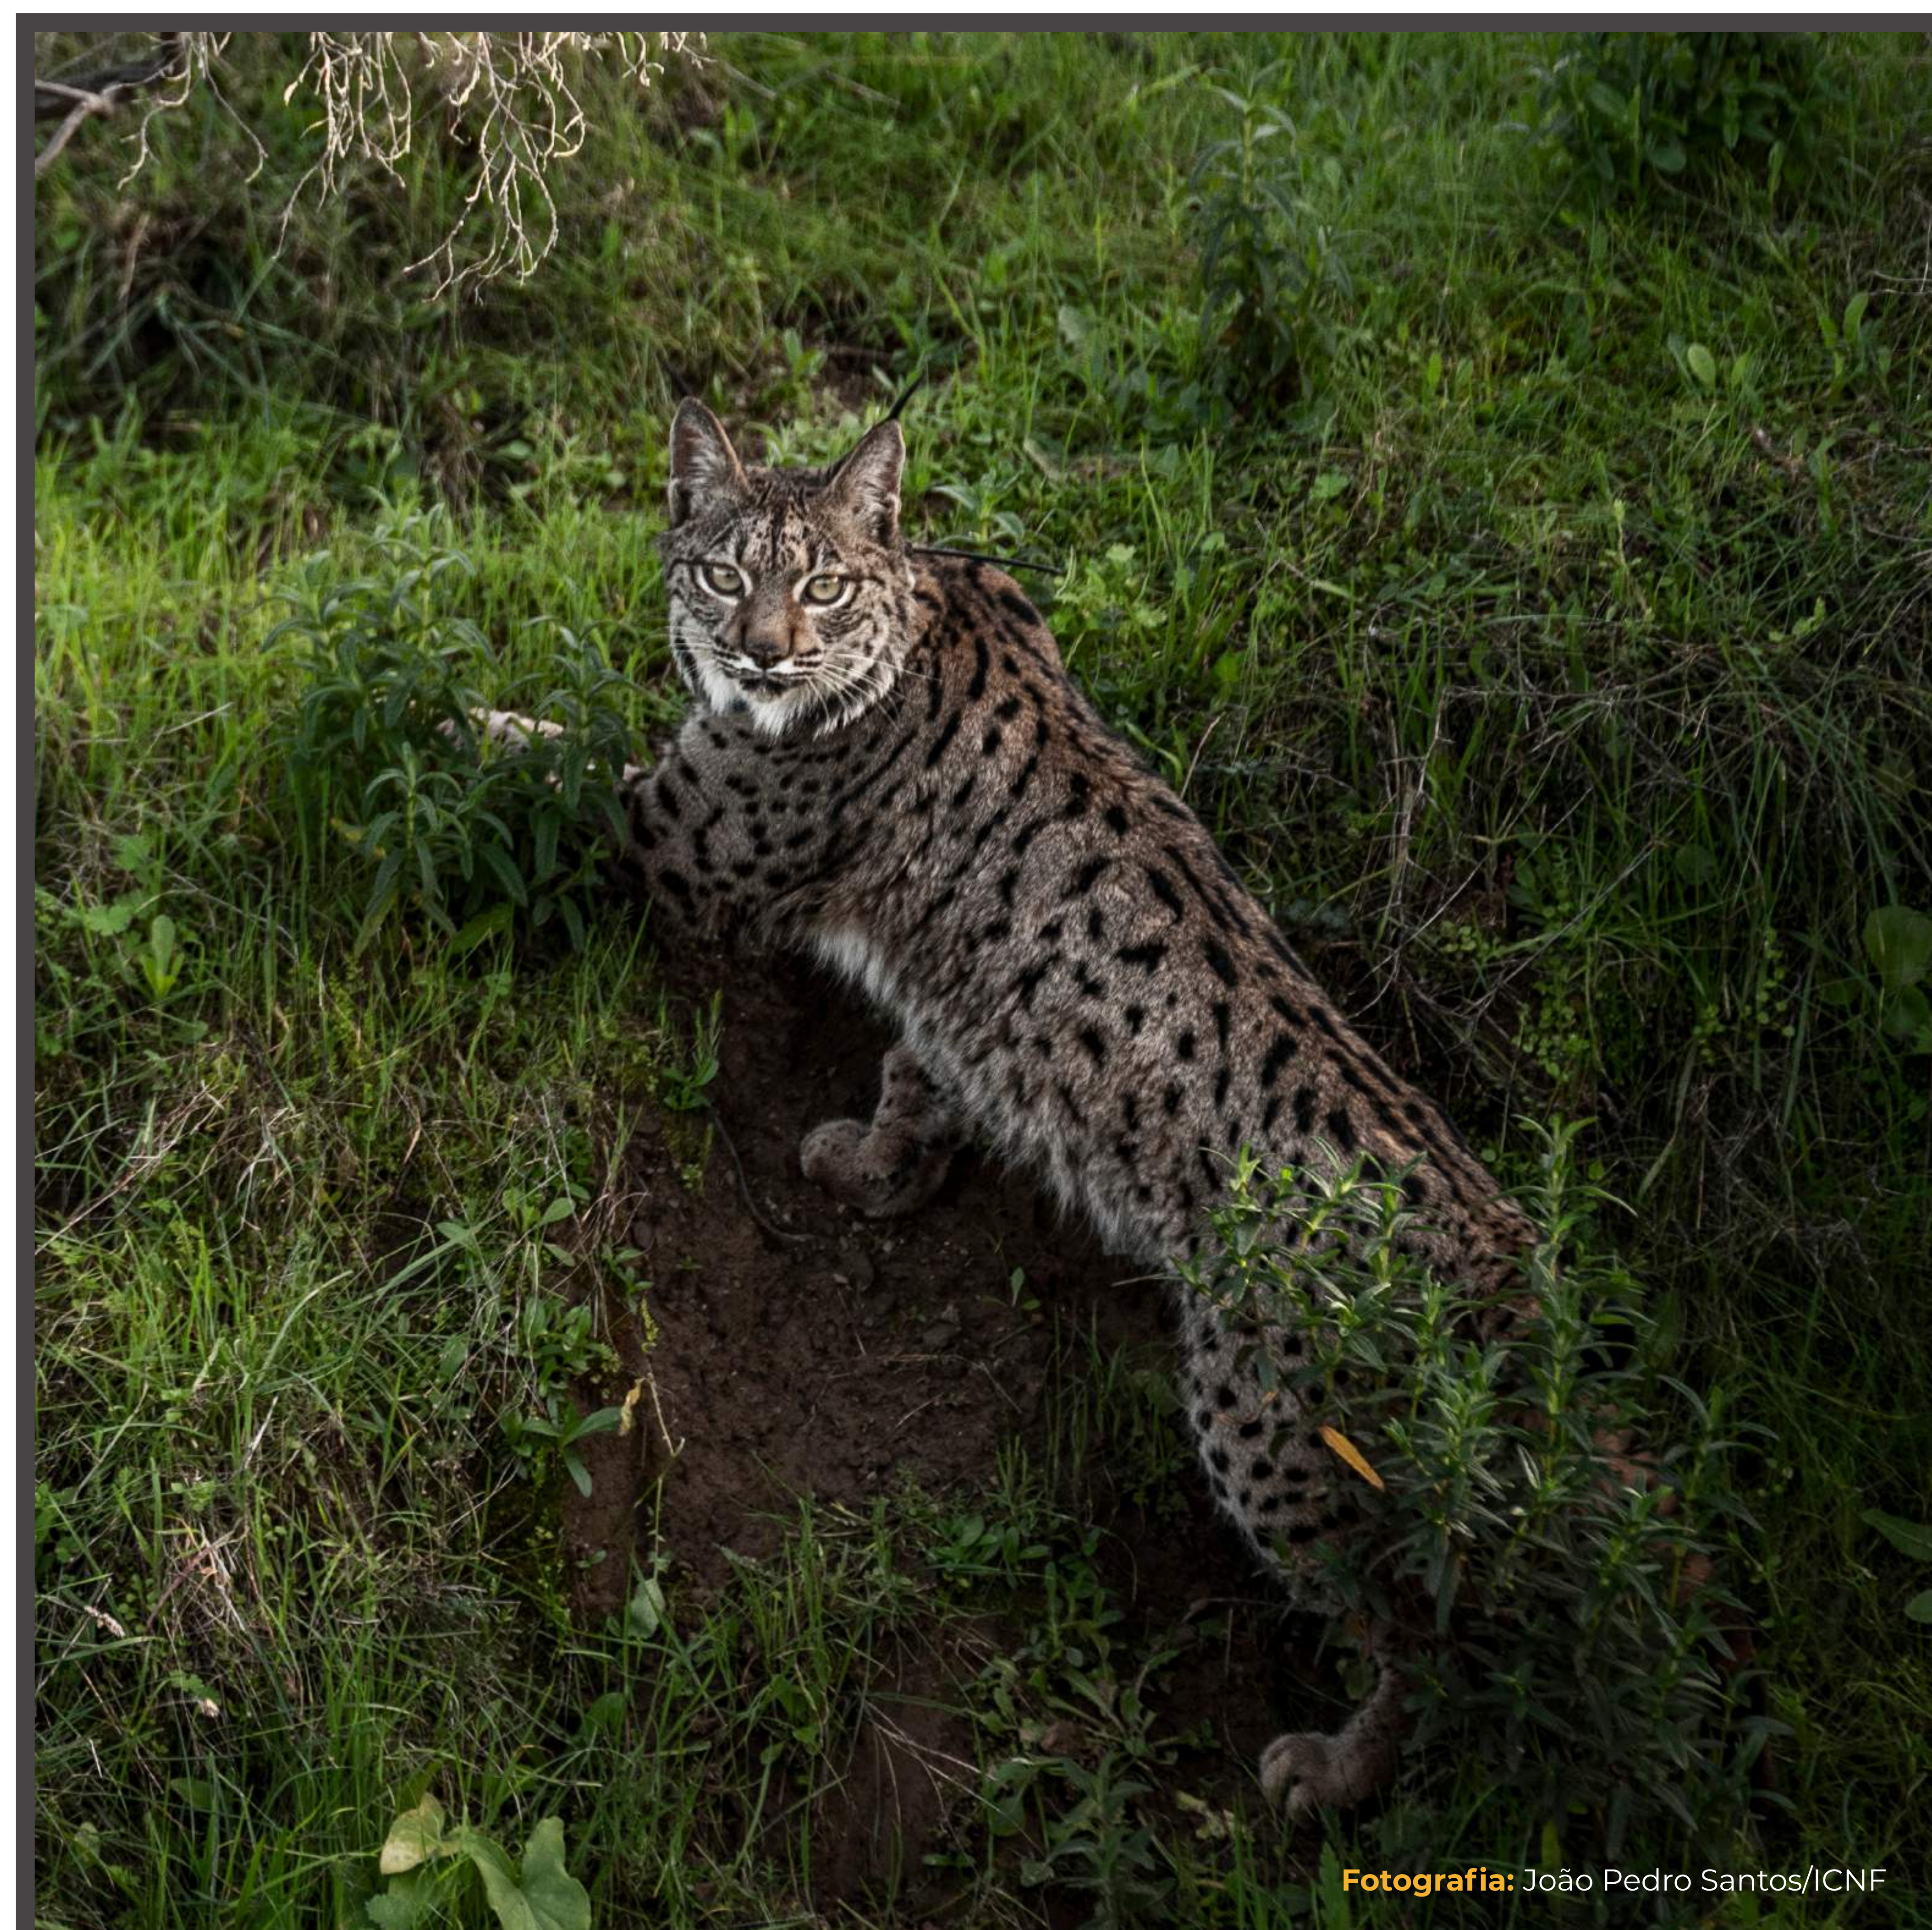

Fotografia: João Pedro Santos/ICNF

o conquistador Noctulo

Nasce em 2016, em Espanha, no Centro de Reprodução de Lince-Ibérico de Granadilla.

Noctulo é libertado em 2017, no Vale do Guadiana.

A sua personalidade forte e dominadora revela-se desde cedo.

Apesar de ser mais jovem e de menor porte, consegue conquistar o território do Luso. Aqui, seduz Neblina, filha de Luso e de Lagunilla, nascida em liberdade no mesmo ano, a mais de 500 Km de distância.

O acasalamento entre os dois constitui um marco importante na preservação da espécie, pois evidencia que fêmeas nascidas em liberdade aceitam machos de cativeiro.

Noctulo e Neblina contribuíram para o aumento da diversidade genética da população e a sua história é um caso de sucesso na reintrodução do lince-ibérico na natureza.

EM PORTUGAL, O LINCE-IBÉRICO ESTÁ EM PERIGO DE EXTINÇÃO.

Com o Projeto LYNXCONNECT e a perseverança de LINCES NOTÁVEIS, a natureza mostra toda a sua determinação.

JÁ HÁ 300 EXEMPLARES A VIVER EM ESTADO SELVAGEM.