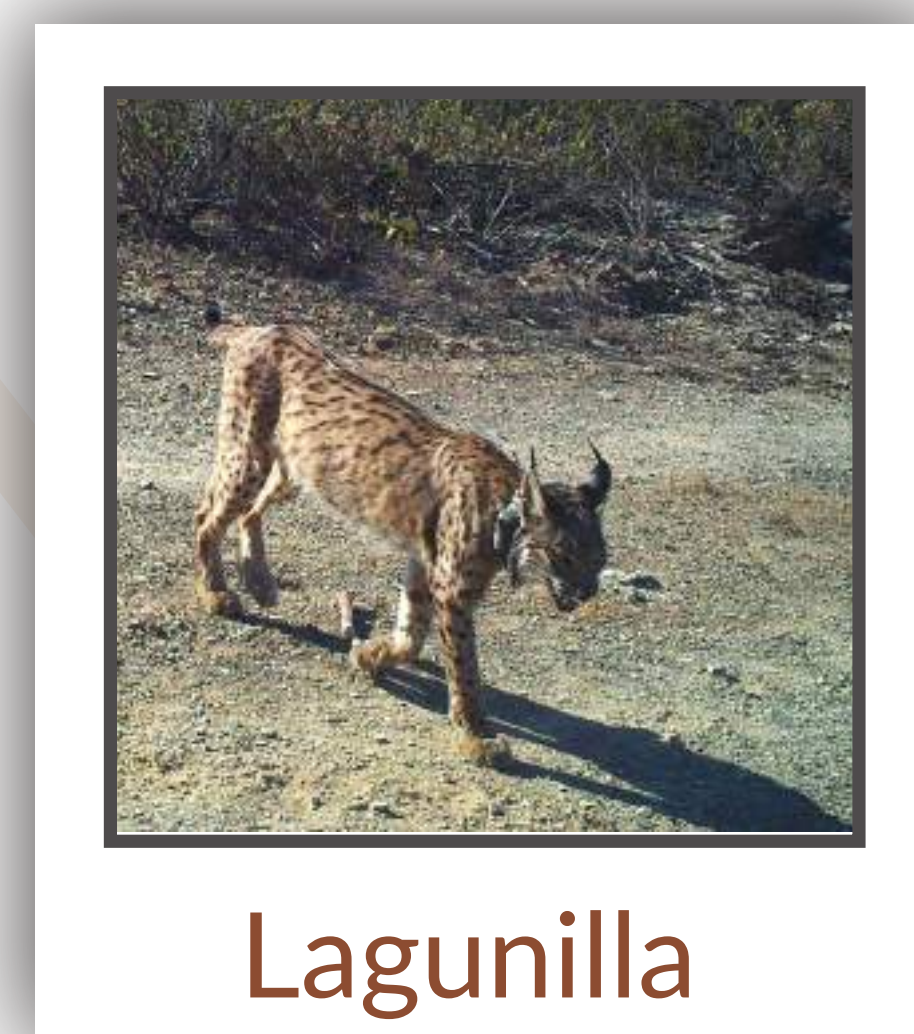

Notáveis lince

LYNXCONNECT

Histórias Verídicas de Liberdade e Determinação

Nossa

Lagunilla

Luso

Noctulo

Lítio

Fotografia: João Pedro Santos/ICNF

o conquistador Noctulo

Nasce em 2016, em Espanha, no Centro de Reprodução de Lince-Ibérico de Granadilla.

Noctulo é libertado em 2017, no Vale do Guadiana.

A sua personalidade forte e dominadora revela-se desde cedo.

Apesar de ser mais jovem e de menor porte, consegue conquistar o território do Luso. Aqui, seduz Neblina, filha de Luso e de Lagunilla, nascida em liberdade no mesmo ano, a mais de 500 Km de distância.

EM PORTUGAL, O LINCE-IBÉRICO ESTÁ EM PERIGO DE EXTINÇÃO.

Com o Projeto LYNXCONNECT e a perseverança de LINCES NOTÁVEIS, a natureza mostra toda a sua determinação.

JÁ HÁ 300 EXEMPLARES A VIVER EM ESTADO SELVAGEM.