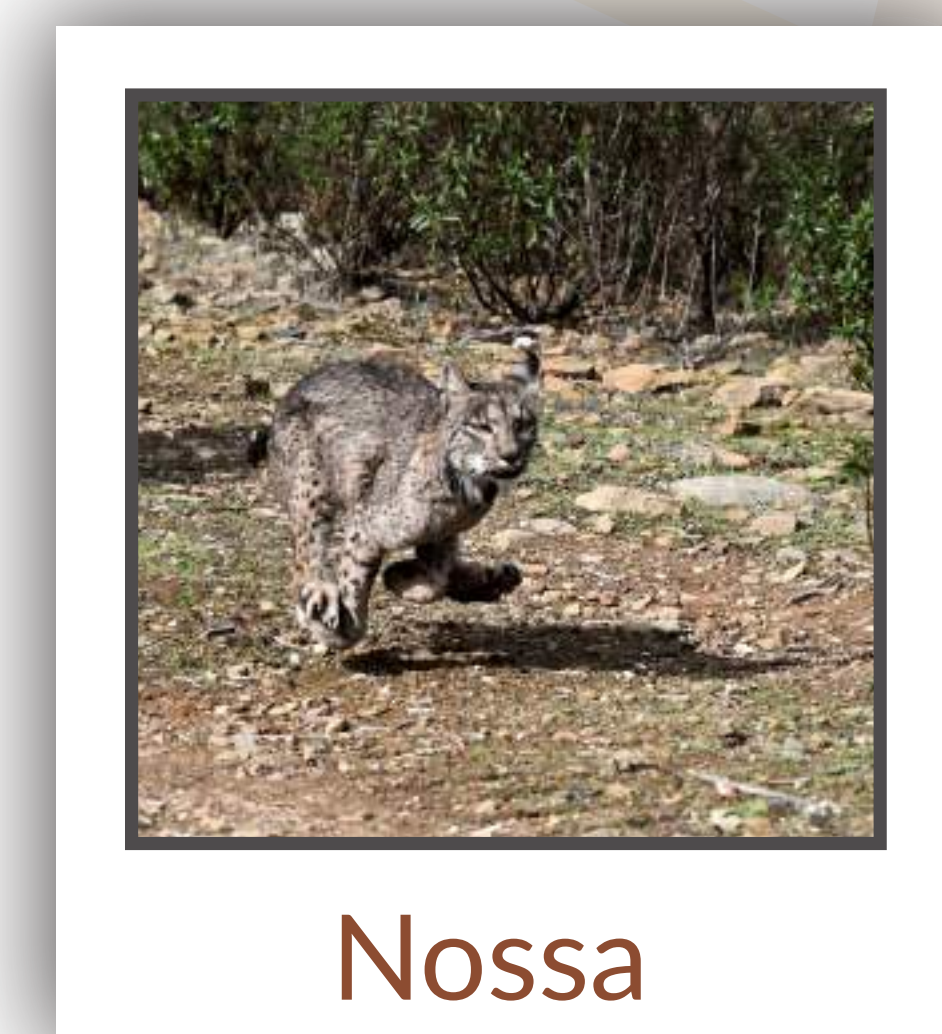

Notáveis lince

LYNXCONNECT

Histórias Verídicas de Liberdade e Determinação

Nossa

Lagunilla

Luso

Noctulo

Lítio

Fotografia: João Pedro Santos/ICNF

o conquistador Noctulo

Nasce em 2016, em Espanha, no Centro de Reprodução de Lince-Ibérico de Granadilla.

Noctulo é libertado em 2017, no Vale do Guadiana.

A sua personalidade forte e dominadora revela-se desde cedo.

Apesar de ser mais jovem e de menor porte, consegue conquistar o território do Luso. Aqui, seduz Neblina, filha de Luso e de Lagunilla, nascida em liberdade no mesmo ano, a mais de 500 Km de distância.

O acasalamento entre os dois constitui um marco importante na preservação da espécie, pois evidencia que fêmeas nascidas em liberdade aceitam machos de cativeiro.

Noctulo e Neblina contribuíram para o aumento da diversidade genética da população e a sua história é um caso de sucesso na reintrodução do lince-ibérico na natureza.